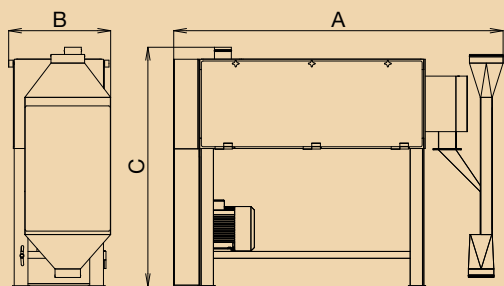

KMPL

schéma funkce

Typ stroje KMPL

Typ stroje KMPL			700	1000
Parametr	Jednotky			
Výkon *	t/h		2-8	3-12
Příkon motoru	kW		5,5	7,5
Hlavní rozměry	Délka (A)	mm	1 695	1 920
	Šířka (B)	mm	615	595
	Výška (C)	mm	1 395	1 325
Hmotnost	kg		280	380