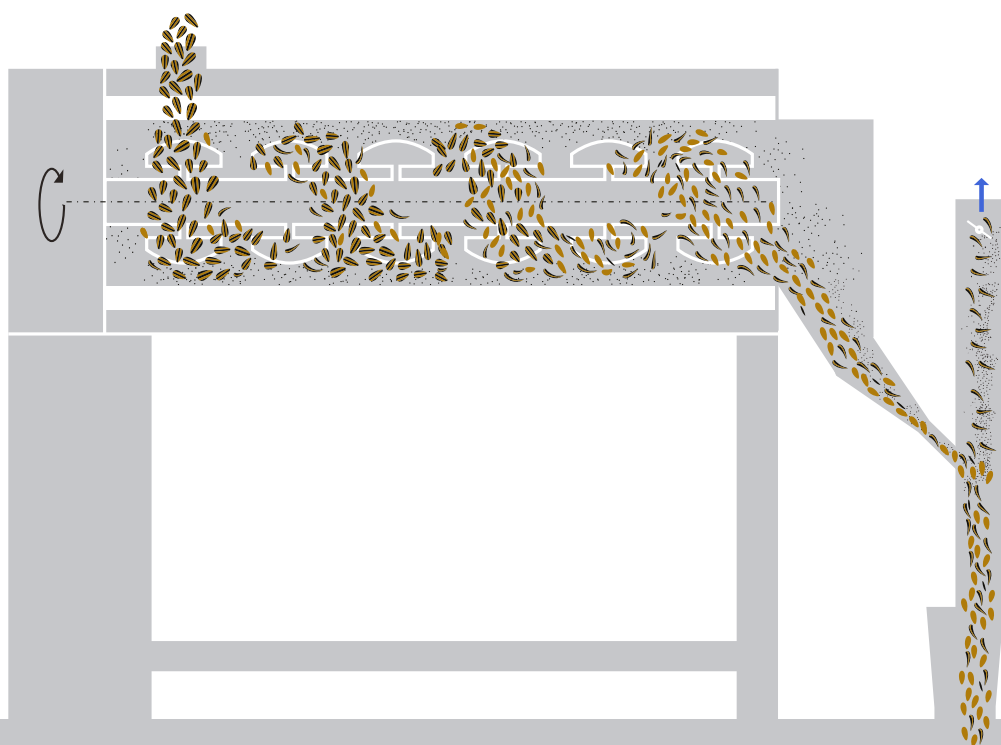

jk machinery

ODDĚLUJEME ZRNO OD PLEV

KMPL

maloprůměrová loupačka

- určena k loupání obilovin a luštěnin
- šetrné působení na zrna
- malé rozměry a kompaktní uspořádání
- bezprašný provoz
- malá spotřeba energie

KMPL

schéma funkce

Typ stroje KMPL

Typ stroje KMPL			700	1000
Parametr	Jednotky			
Výkon *	t/h		2-8	3-12
Příkon motoru	kW		5,5	7,5
Hlavní rozměry	Délka (A)	mm	1 695	1 920
	Šířka (B)	mm	615	595
	Výška (C)	mm	1 395	1 325
Hmotnost	kg		280	380